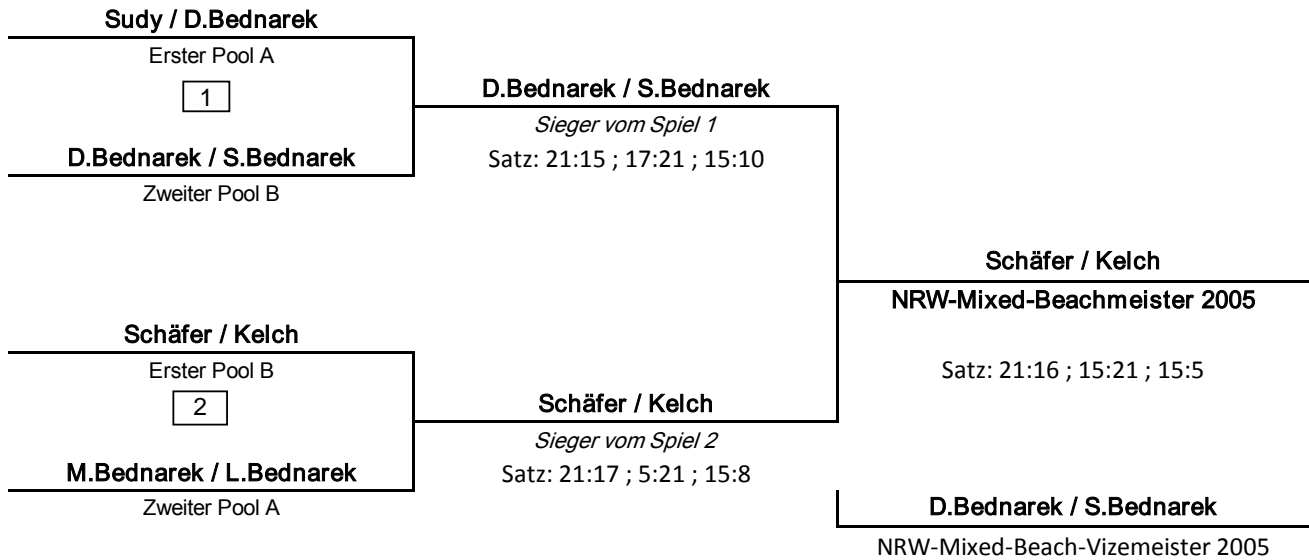

Teilnehmerliste 2.NRW-Mixed-Meisterschaft 2006

Marko Sudy (GTSV Essen) / Doris Bednarek (Kölner GSV)
 Markus Bednarek (GSV Düsseldorf) / Lidia Bednarek (Kölner GSV)
 Norbert Rudnik (GTSV Essen) / Sabine Schlechter (GSV Herford)
 Patrick Kelch (GSV Düsseldorf) / Bettina Steup-Bauer (Kölner GSV)
 Stefan Schäfer (GSV Düsseldorf) / Mandy Kelch (Kölner GSV)
 David Bednarek (GSV Düsseldorf) / Sarah Bednarek (Kölner GSV)
 Maciej Pochron (GSV Düsseldorf) / Stephanie Zouhair (GTSV Essen)
 Miroslaw Bednarek (GSV Düsseldorf) / Katharina Rerich (GTSV Essen)
 Stefan Brusche / Melissa Gracic (GTSV Essen)

GRUPPE A	Marko / Doris	Markus / Lidia	Noby / Bine	Patrick / Betty		SIEGE	SÄTZE	PUNKTE
Marko/ Doris		12:15 17:15 15:13	15:10 15:08	15:10 15:12		03:00	06:01	114:83
Markus / Lidia	15:12 15:17 13:15		15:12 19:17	17:15 15:06		02:01	05:02	109:94
Noby / Bine	10:15 8:15	12:15 17:19		20:18 4:15 1:15		00:03	01:06	72:112
Patrick / Betty	10:15 12:15	15:17 6:15	18:20 15:04 15:01			01:02	02:05	91:87
						:	:	:
						:	:	:
						:	:	:

GRUPPE B	STE / Mandy	David / Sarah	Mac / Stephi	Miro / Kathi	Stefan / Melly	SIEGE	SÄTZE	PUNKTE
STE / Mandy		15:11 7:15 5:15	15:12 16:14	15:04 15:08	15:05 15:09	03:01	07:02	118:98
David / Sarah	11:15 15:07 15:05		15:09 12:15 10:15	15:12 15:10	15:08 15:10	03:01	07:03	138:106
Mac / Stephi	12:15 14:16	9:15 15:12 15:10		15:09 15:08	15:05 15:12	03:01	06:03	125:102
Miro / Kathi	4:15 8:15	12:15 10:15	9:15 8:15		16:18 11:15	00:04	00:08	78:123
Stefan /Melly	5:15 9:15	8:15 10:15	5:15 12:15	18:16 15:11		01:03	02:06	82:117

Halbfinale

Finale

Spiel um den 3.Platz

Kämpfe um 5. und 7. Plätze